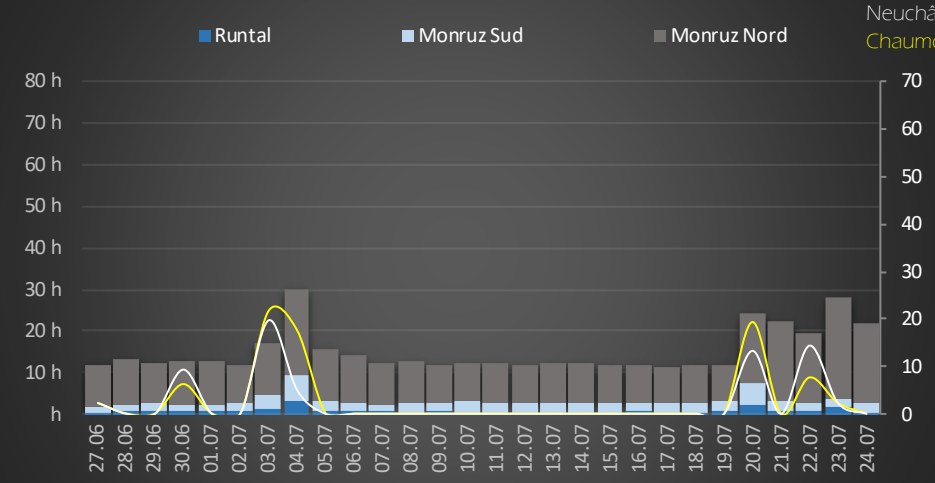

Relevage Ouest en heure de pompage par jour

Relevage Est en heure de pompage par jour

pluviométrie mm
Neuchâtel
Chaumont