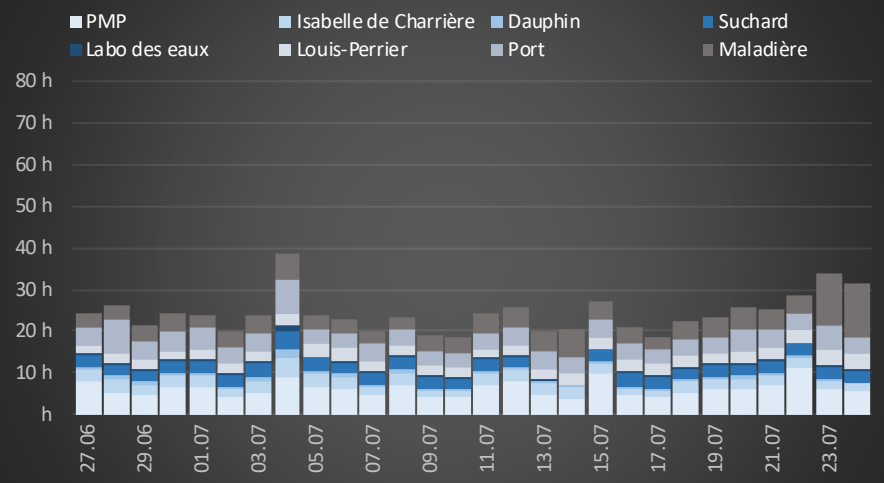

Relevage Ouest en heure de pompage par jour

Relevage Est en heure de pompage par jour

pluviométrie mm
Neuchâtel
Chaumont